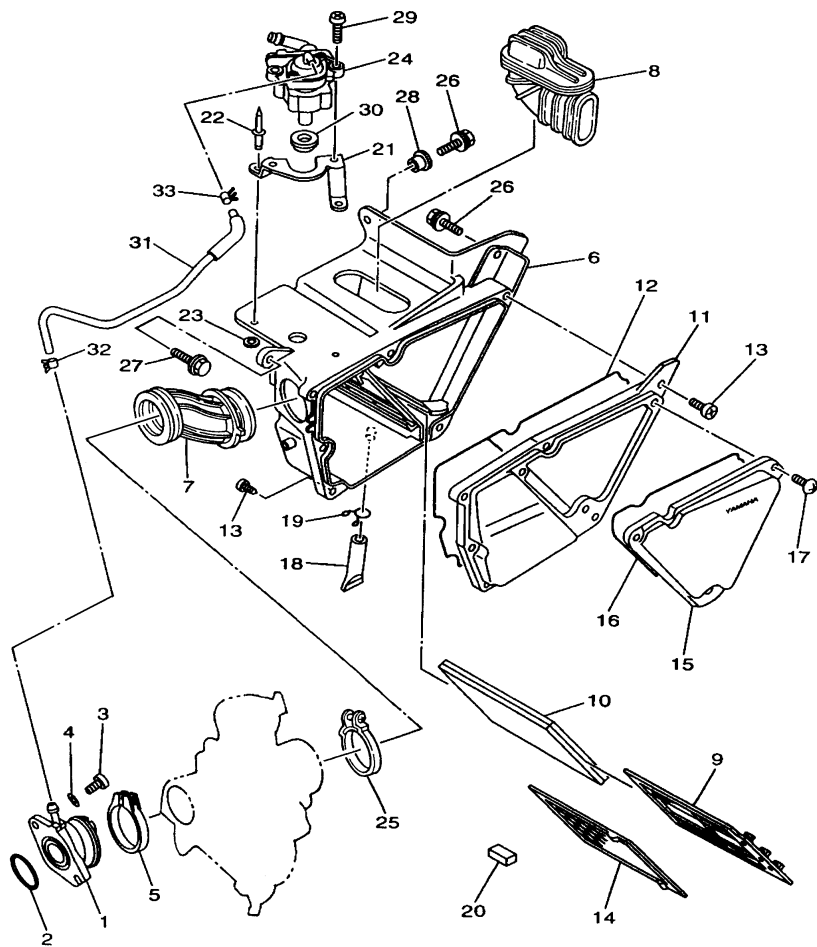

IKH010-6060

FIG. 6 BOMBA DE ÓLEO

REF. NO.	CÓDIGO NO.	DESCRIÇÃO DA PEÇA	4WVG				OBSERVAÇÃO
1	5H0-13300-02	BOMBA DE ÓLEO COMPLETA	1				
2	5H0-13326-01	.ENGRENAGEM MOTORA DA BOMBA 2	1				
3	93603-12030	.PINO GUIA	1				
4	4BE-13329-01	GAXETA DA TAMPA DA BOMBA	1				
5	9870M-06030	PARAFUSO CABEÇA PLANA	3				
6	5H0-13327-00	TAMPA DA ENGRENAGEM DA BOMBA	1				
7	51Y-13411-00	FILTRADOR DE ÓLEO	1				
8	90501-18576	MOLA DE COMPRESSÃO	1				
9	4VW-E5351-00	TAMPÃO DO DRENO	1				
10	93210-347A1	ANEL DE BORRACHA	1				
11	5H0-13440-00	ELEMENTO DO FILTRO DE ÓLEO C.J.	1				
12	4VW-E3447-00	TAMPA DO ELEMENTO DE ÓLEO	1				
13	93210-54175	ANEL DE BORRACHA	1				
14	90109-06419	PARAFUSO	1				
15	93210-07135	ANEL DE BORRACHA	1				
16	9851M-06025	PARAFUSO	1				
17	98507-06075	PARAFUSO	1				