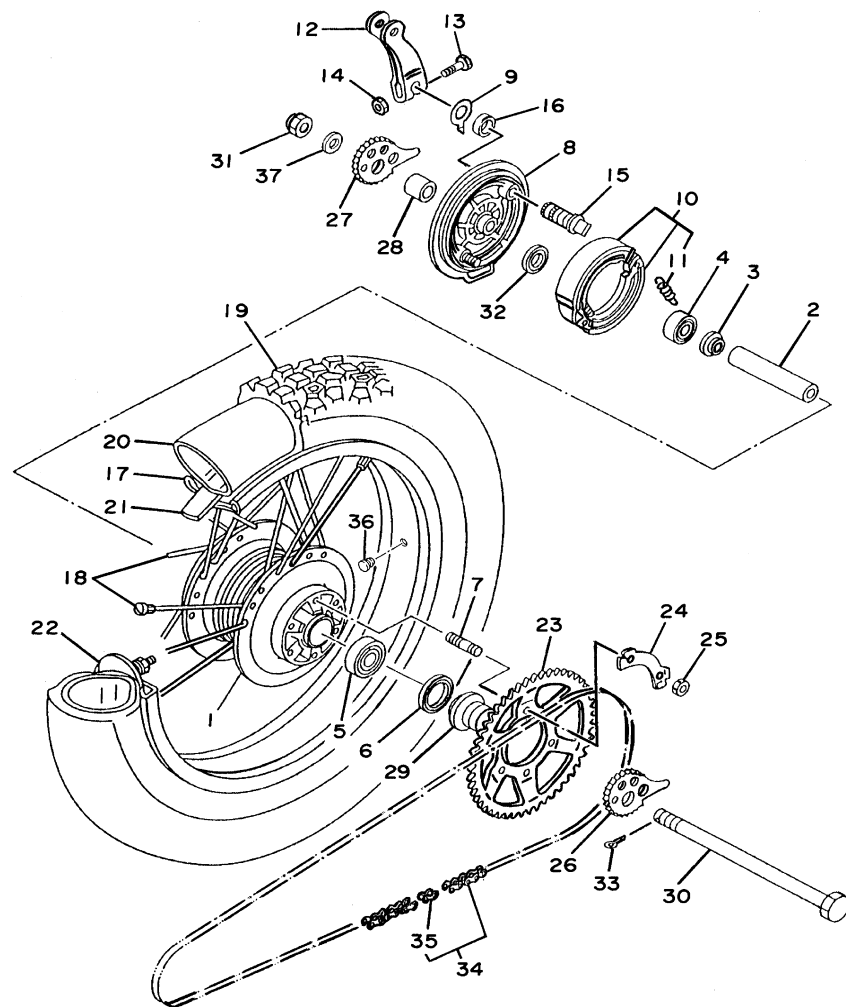

4VWG280-C270

FIG. 27 **PINÇA DE FREIO DIANTEIRA**

REF. NO.	CÓDIGO NO.	DESCRIÇÃO DA PEÇA	4VWG				OBSERVAÇÃO
1	4JG-2582T-10	DISCO DE FREIO (ESQ.)	1				
2	90109-065G4	PARAFUSO	6				
3	3BN-2580T-10	PINÇA DO FREIO CONJ. (ESQ.)	1				
4	34X-W0057-00	.JOGO DE PISTÕES DA PINÇA	1				
5	34X-W0047-00	..JOGO DE RETENORES DA PINÇA	1				
6	5R2-25937-00	.PROTETOR 2	1				
7	34X-25937-00	.PROTETOR 2	1				
8	51L-W0048-00	.JOGO PARAFUSO SANGRADOR	1				
9	3BN-W0045-01	.JOGO DE PASTILHAS DE FREIO	1				
10	34X-25919-00	.SUPORTE DA PASTILHA DE FREIO	2				
11	34X-25926-00	.PARAFUSO	1				
12	34X-25845-00	.TAMPA DO INDICADOR	1				
13	90105-10638	PARAFUSO FLANGE	2				
14	4AN-F5715-10	PROTETOR DO DISCO	1				YB
15	90159-06181	PARAFUSO COM ARRUELA	2				