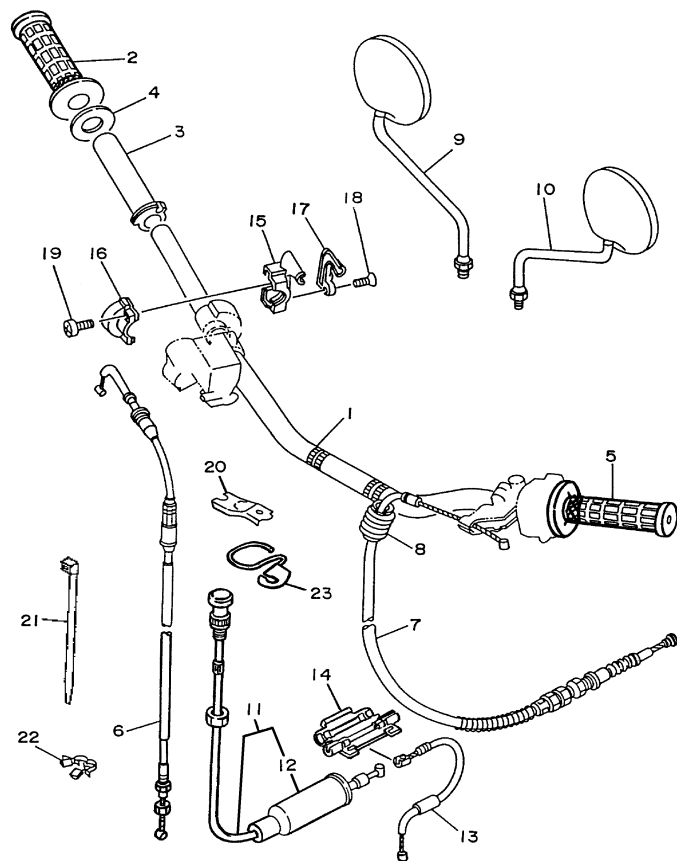

4VWC200-A290

FIG. 29   **GUIDÃO E CABOS**

REF. NO.	CÓDIGO NO.	DESCRIÇÃO DA PEÇA	4VWG				OBSERVAÇÃO
1	4VW-F6111-10	GUIDÃO	1				
2	4VW-F6242-00	MANOPLA DIREITA	1				
3	434-26243-12	TUBO GUIA DO ACELERADOR	1				
4	1M1-26249-01	ANEL LÂMINA	1				
5	4VW-F6241-00	MANOPLA ESQUERDA	1				
6	4VW-F6311-10	CABO DO ACELERADOR 1	1				
7	4VW-F6335-10	CABO DE EMBREAGEM	1				
8	2TY-F6342-00	PROTECTOR DO CABO	1				
9	3Y1-26290-00	ESPELHO RETROVISOR CONJ. (DIR.)	1				
10	3Y1-26290-10	ESPELHO RETROVISOR CONJ. (ESQ.)	1				
11	2TY-F6330-00	CABO DO AFOGADOR CONJ.	1				
12	2VG-F6329-00	.CAPA BORRACHA	1				
13	4VW-F6334-00	CABO DO AFOGADOR 2	1				
14	2TY-F6261-00	CONECTOR DO CABO	1				
15	38V-26281-00-98	CAPA SUPERIOR DA MANOPLA	1				LGB
16	493-26282-00-98	CAPA INFERIOR DA MANOPLA	1				LGB
17	38V-2628H-00	CAPA DO CABO	1				
18	98707-04012	PARAFUSO CABEÇA PLANA	2				
19	98507-05016	PARAFUSO	2				
20	4BE-2637G-00	FIXADOR DO CABO	1				
21	90465-13152	BRAÇADEIRA	1				
22	90464-10193	BRAÇADEIRA	1				
23	4VW-F6399-00	GUIA DO CABO	1