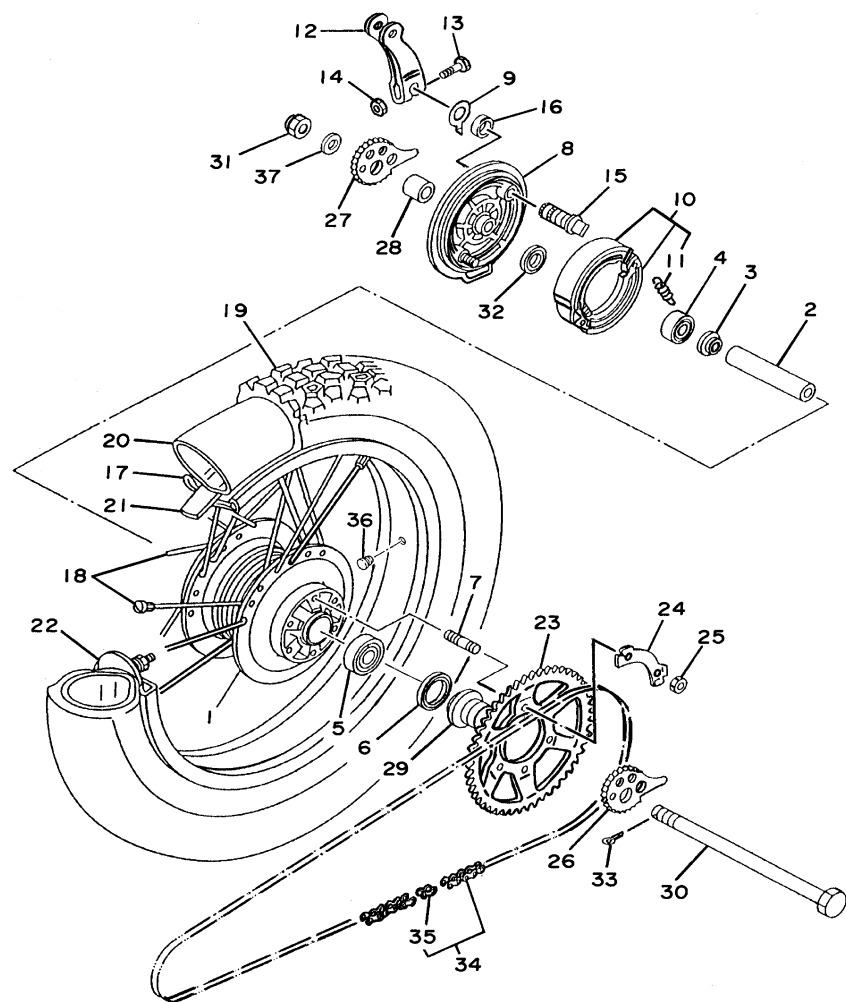

FIG. 28 RODA TRASEIRA

REF. NO.	CÓDIGO NO.	DESCRIÇÃO DA PEÇA	4WVG			OBSERVAÇÃO
1	4AN-F5311-10-35	CUBO DA RODA TRASEIRA	1			SL
2	5L9-F5317-00	ESPAÇADOR DO ROLAMENTO	1			
3	1YH-F5115-00	FLANGE ESPAÇADORA 1	1			
4	93306-20205	ROLAMENTO (B6202)	1			
5	93306-30202	ROLAMENTO	1			
6	93106-26005	RETENTOR DE ÓLEO	1			
7	90116-10221	PRISIONEIRO	6			SL
8	4AN-F5321-10-35	PRATO DA SAPATA DE FREIO	1			
9	3Y6-2533A-01	PLACA INDICADORA	1			
10	3KG-W253E-00	JOGO DE SAPATA DE FREIO	1			
11	90506-15260	MOLA DE TENSÃO	2			
12	5CF-F5355-00	ALAVANCA DO EIXO CÂMES	1			
13	90101-06278	PARAFUSO	1			
14	9530M-06600	PORCA	1			
15	248-25351-10	EIXO CÂMES	1			
16	4AN-F5359-00	VEDAÇÃO DO EIXO CÂMES	1			
17	94421-18854	ARO DA RODA (2.15-18)	1			
18	4LR-25304-00	JOGO DE RAIOS TRASEIROS	1			
19	94111-188L1	PNEU (110/80-18 58T MT60)	1			PIRELLI
20	94211-18850	CÂMARA DE AR (100/100 MB-18)	1			PIRELLI
21	94325-18801	CINTO DO ARO (2.15-18)	1			
22	3Y1-25394-00	ESPAÇADOR	1			
23	4VW-F5445-11	COROA DA RODA TRASEIRA (45D)	1			
24	4LR-F5412-00	ARRUELA TRAVA	3			
25	90170-10219	PORCA	6			
26	1W2-25388-01	ESTICADOR DA CORRENTE 1	1			
27	1W2-25389-01	ESTICADOR DA CORRENTE 2	1			