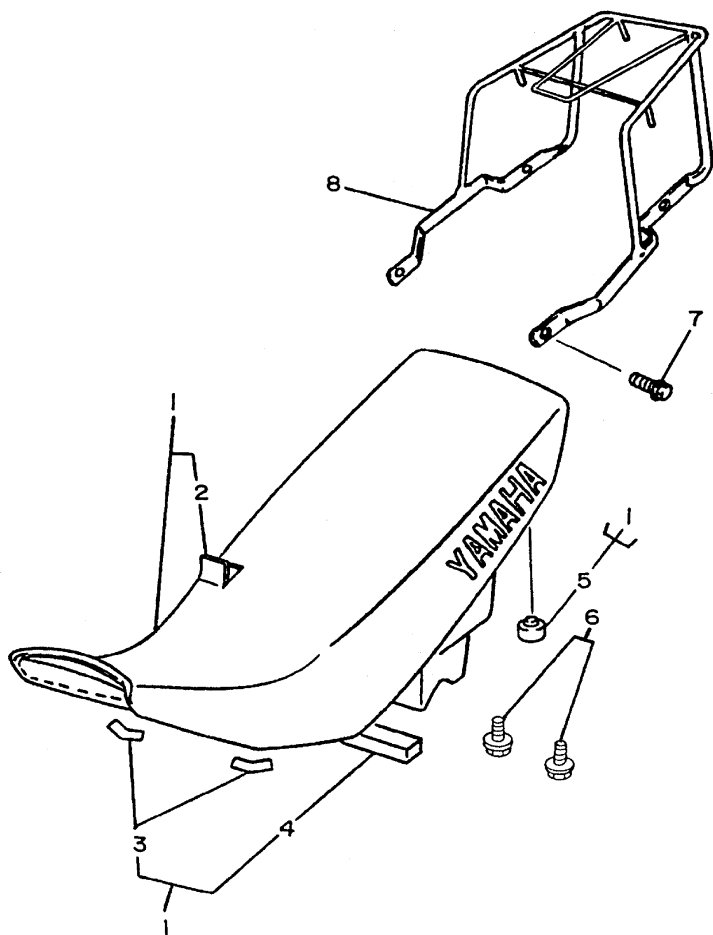

4VWG280-C250

FIG. 25 ASSENTO

REF. NO.	CÓDIGO NO.	DESCRIÇÃO DA PEÇA	4VWG				OBSERVAÇÃO
1	4VW-F4730-31	SELIM DUPLO COMPLETO	1				YB
2	4VW-F4731-30	.CAPA DO SELIM	1				YB
3	3VC-F4737-00	.AMORTIZADOR DO SELIM	4				
4	4VW-F475M-00	.VEDAÇÃO	1				
5	4VW-F4741-00	.AMORTIZADOR DO SELIM	2				
6	95807-06016	PARAFUSO FLANGE	2				
7	9582M-08016	PARAFUSO FLANGE	4				OP
8	4VW-F4830-00	BAGAGEIRO TRASEIRO	1				OP