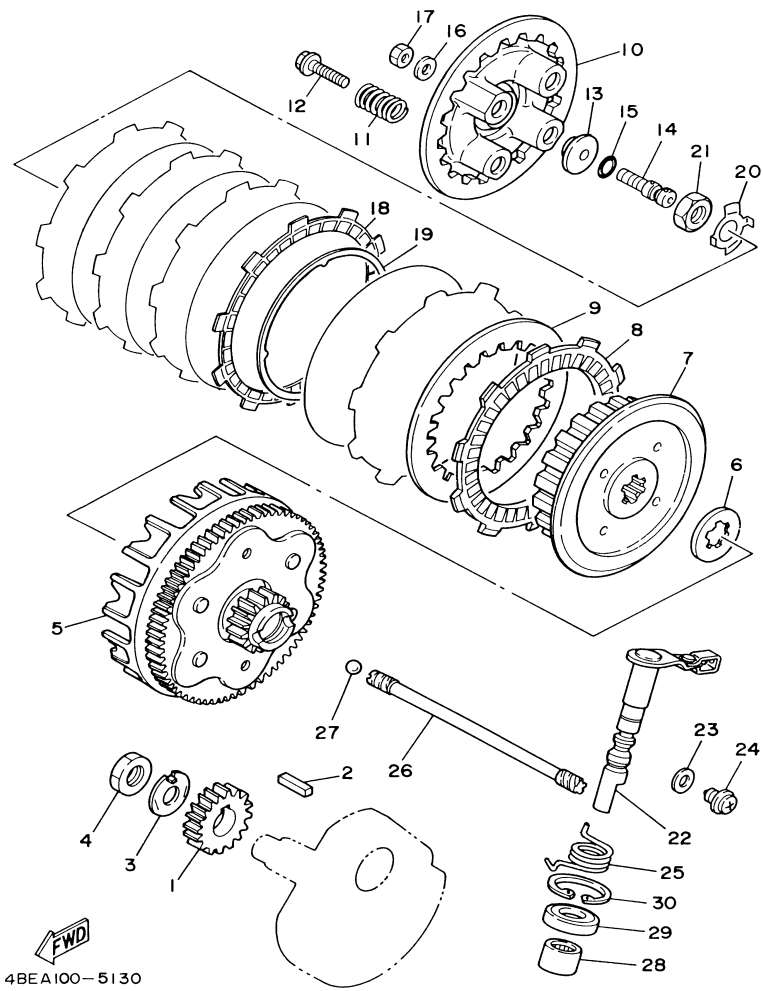

FWD
3RW1010-0120

FIG. 13 EMBREGEM

REF. NO.	CÓDIGO NO.	DESCRIÇÃO DA PEÇA	4WVG				OBSERVAÇÃO
1	5H0-16111-00	ENGRENAGEM MOTORA PRIMÁRIA	1				
2	90282-05043	CHAVETA	1				
3	90215-14205	ARRUELA TRAVA	1				
4	90170-14284	PORCA	1				
5	1KH-16150-00	ENGRENAGEM MOVIDA COMPLETA	1				
6	2LN-16154-00	PLACA DE ENCOSTO 1	1				
7	2LN-16371-00	NÚCLEO DA EMBREGEM	1				
8	537-16321-00	PLACA DE FRICÇÃO	5				
9	137-16324-00	PLACA DE EMBREGEM 1	5				
10	5H0-16351-00	PLACA DE PRESSÃO 1	1				
11	90501-23700	MOLA DE COMPRESSÃO	4				
12	90159-05011	PARAFUSO COM ARRUELA	4				
13	1W1-16358-01	PLACA DE IMPULSORA	1				
14	4JG-16356-00	HASTE IMPULSORA 1	1				
15	93210-48364	ANEL DE BORRACHA	1				
16	92907-06200	ARRUELA	1				
17	95307-06600	PORCA	1				
18	36X-16321-00	PLACA DE FRICÇÃO	1				
19	1KH-16383-00	MOLA DO CUBO DE EMBREGEM	1				
20	90215-14186	ARRUELA TRAVA	1				
21	90170-14284	PORCA	1				
22	4JG-16380-01	ALAVANCA IMPULSORA COMPLETA	1				
23	90430-08119	GAXETA	1				
24	90149-08067	PARAFUSO	1				
25	90508-18495	MOLA DE TORÇÃO	1				
26	5H0-16357-00	HASTE IMPULSORA 2	1				
27	93505-16006	ESFERA	1				