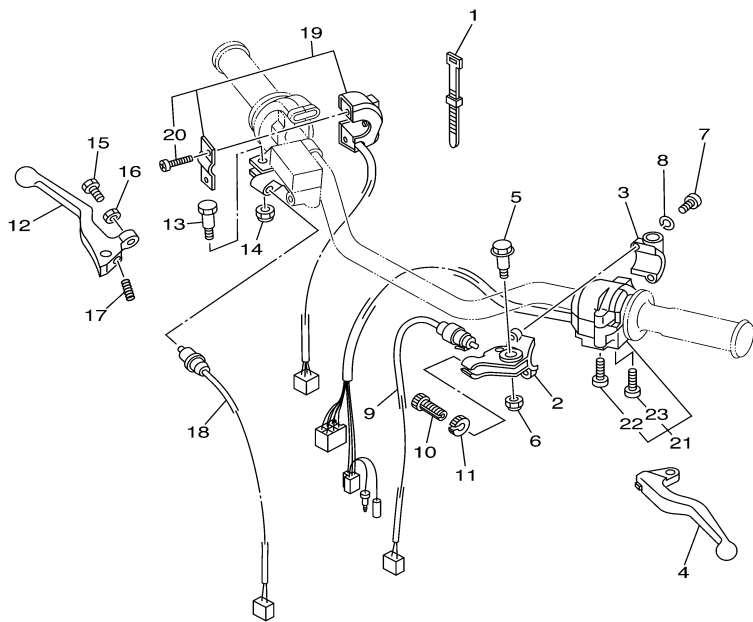

FIG. 37 FAROL DIANTEIRO

REF. NO.	CÓDIGO NO.	DESCRIÇÃO DA PEÇA	4VWG				OBSERVAÇÃO
1	4LR-H4310-01	FAROL DIANTEIRO COMPLETO	1				
2	4VW-H4320-00	.LENTE DO FAROL COMPLETA	1				
3	1YH-H4314-00	.LÂMPADA DO FAROL (12V-60/55W)	1				
4	4VW-H4318-00	.SUPORTE DO FAROL DIANTEIRO	1				
5	4VW-H4329-00	.PARAFUSO DE REGULAGEM	2				
6	4LR-H4334-00	.BUCHA DO PARAFUSO	1				
7	4LR-H4332-00	.MOLA DO PARAFUSO	1				
8	4LR-H433E-00	.PARAFUSO DE AJUSTE	1				
9	4VW-H4196-01	TAMPA DO FAROL	1				