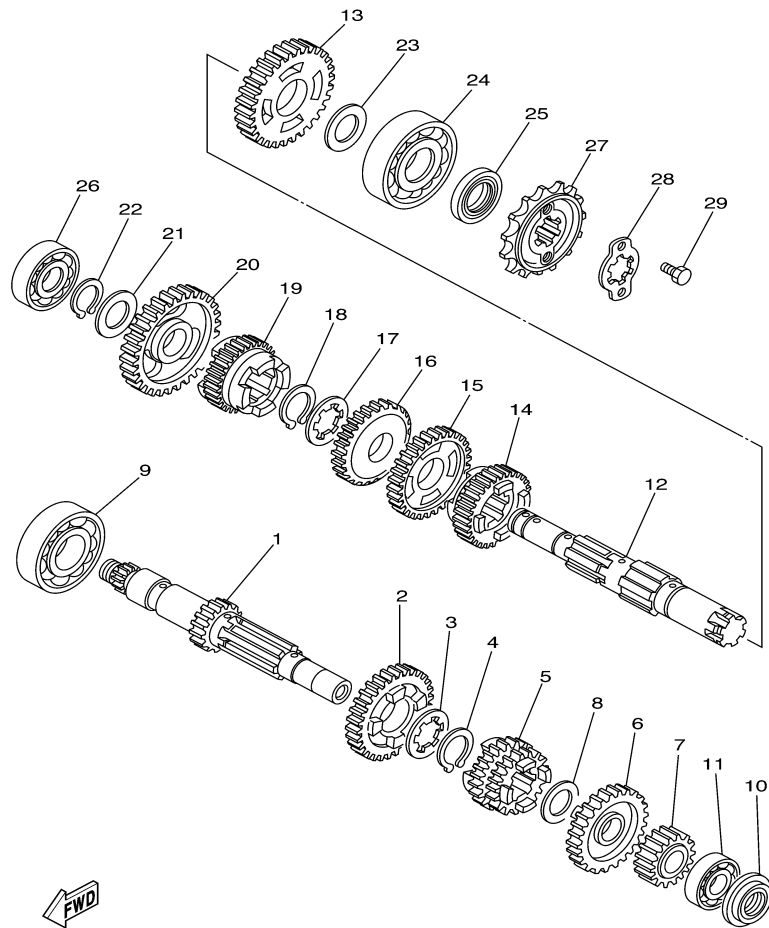

FWD
5MP1010-0140

FIG. 14 TRANSMISSÃO

REF. NO.	CÓDIGO NO.	DESCRIÇÃO DA PEÇA	4VWG				OBSERVAÇÃO
1	4VW-E7411-00	EIXO PRINCIPAL	1				
2	5MP-17161-00	ENGRENAGEM DO PINHÃO DA 6ª	1				
3	90209-17285	ARRUELA	1				
4	93410-20038	ANEL TRAVA	1				
5	1KH-17131-01	ENGRENAGEM MOTORA DA 3ª/4ª	1				
6	5MP-17151-00	ENGRENAGEM DO PINHÃO DA 5ª	1				
7	4VW-E7121-00	ENGRENAGEM MOTORA DA 2ª	1				
8	90201-164K2	ARRUELA PLANA	1				
9	93306-20401	ROLAMENTO (B6204)	1				
10	93101-15101	RETENTOR DE ÓLEO	1				
11	93306-20201	ROLAMENTO (B6202)	1				
12	4VW-E7402-00	EIXO SECUNDÁRIO	1				
13	4VW-E7221-01	ENGRENAGEM MOTORA DA 2ª	1				
14	5MP-17251-00	ENGRENAGEM MOTORA DA 5ª	1				
15	4VW-E7231-01	ENGRENAGEM MOVIDA DA 3ª	1				
16	17T-17241-03	ENGRENAGEM MOVIDA DA 4ª	1				
17	90209-18208	ARRUELA	1				
18	93410-22039	ANEL TRAVA	1				
19	5MP-17261-00	ENGRENAGEM MOTORA DA 6ª	1				
20	4VW-E7211-00	ENGRENAGEM MOVIDA DA 1ª	1				
21	90201-17257	ARRUELA PLANA	1				
22	99009-17400	ANEL TRAVA	1				
23	90201-203E7	ARRUELA PLANA	1				
24	93306-30424	ROLAMENTO (B6304A3)	1				
25	93102-20004	RETENTOR DE ÓLEO	1				
26	93306-20332	ROLAMENTO	1				
27	4VW-E7461-10	PINHÃO (15D)	1