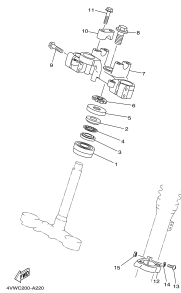

Veja no Exemplo:

FIG. 1		CABEÇOTE DO CILINDRO				OBSERVAÇÃO
REF. NO.	CÓDIGO NO.	DESCRIÇÃO DA PEÇA	4VWG			
1	4VW-11101-10	CABEÇOTE DO CILINDRO CONJ.	1			
2	5H0-11133-11	.GUIA DA VÁLVULA 1	2			
3	93440-10085	.ANEL TRAVA	2			
4	90385-12039	BUCHA	1			
5	90153-06029	PARAFUSO HEXAGONAL	1			

FIG. 23 GARFO DIANTEIRO P. 32

P. 32

FIG. 24 TANQUE DE COMBUSTÍVEL P. 34

ÍNDICE DE FIGURAS

XT225

<p>FIG. 25 ASSENTO P. 36</p>  <p>4#W02B-C20</p>	<p>FIG. 26 RODA DIANTEIRA P. 37</p>  <p>10L451-AB0</p>	<p>FIG. 27 PINÇA DE FREIO DIANTEIRA P. 38</p>  <p>4#W02B-C21</p>	<p>FIG. 28 RODA TRASEIRA P. 39</p>  <p>4#W02B-C20</p>
<p>FIG. 29 GUIDÃO E CABOS P. 41</p>  <p>4#W02B-AB0</p>	<p>FIG. 30 CILINDRO MESTRE DIANTEIRO P. 42</p>  <p>4#W02B-AB0</p>	<p>FIG. 31 CAVALETE. ESTRIBOS. PEDAL P. 43</p>  <p>4#W02B-C21</p>	<p>FIG. 32 CARENAGEM DO FAROL P. 45</p>  <p>4#W02B-C20</p>
<p>FIG. 33 MAGNETO P. 46</p>  <p>4#W02B-AB0</p>	<p>FIG. 34 MOTOR DE PARTIDA P. 47</p>  <p>4#C010-044</p>	<p>FIG. 35 PISCAS P. 48</p>  <p>10L451-AB0</p>	<p>FIG. 36 MEDIDOR P. 49</p>  <p>4#W02B-C26</p>