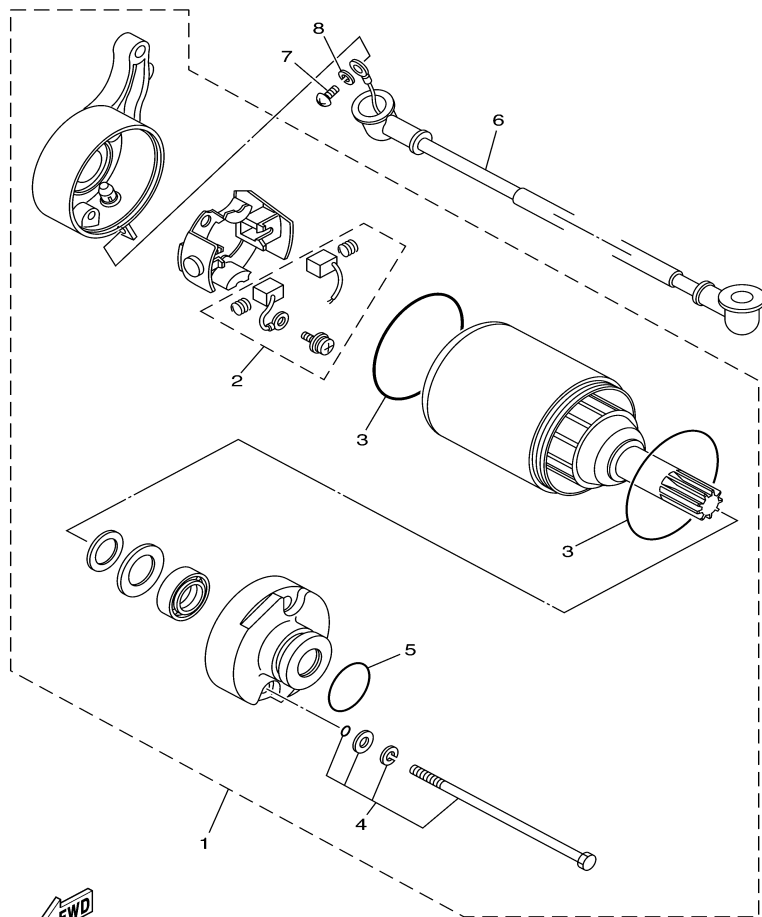

4BES100-0340

FIG. 34   **MOTOR DE PARTIDA**

REF. NO.	CÓDIGO NO.	DESCRIÇÃO DA PEÇA	4WVG				OBSERVAÇÃO
1	4JG-81890-00	MOTOR DE PARTIDA COMPLETO	1				
2	50M-81801-M0	.JOGO DE ESCOVAS	1				
3	93210-55669	.ANEL DE BORRACHA	2				
4	59V-81828-M0	.PARAFUSO 2	2				
5	93210-25711	.ANEL DE BORRACHA	1				
6	4JG-8183G-00	CHICOTE DO MOTOR DE PARTIDA	1				
7	98507-05008	PARAFUSO	1				
8	92907-05100	ARRUELA	1