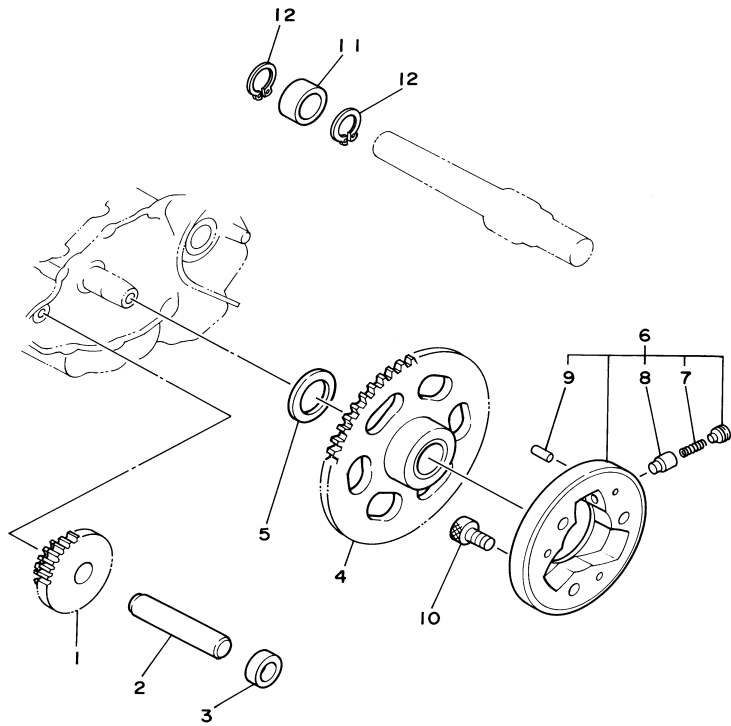

FIG. 12 EMBREAGEM DA PARTIDA

REF. NO.	CÓDIGO NO.	DESCRIÇÃO DA PEÇA	4WG				OBSERVAÇÃO
1	2HT-15512-00	ENGRENAGEM LOUCA 1	1				
2	5H0-15521-00	EIXO 1	1				
3	90387-125Y0	ESPAÇADOR	1				
4	4JG-15517-00	ENGRENAGEM LOUCA 2	1				
5	90201-25290	ARRUELA PLANA	1				
6	4H7-15580-10	EMBREAGEM DE PARTIDA EXTERNA	1				
7	90501-04596	.MOLA DE COMPRESSÃO	3				
8	1J7-15583-01	.CAPA DA MOLA DA PARTIDA	3				
9	93615-12088	.PINO GUIA	3				
10	91317-08020	PARAFUSO	3				
11	90560-17368	ESPAÇADOR	1				
12	99009-17400	ANEL TRAVA	2				

FWD
3RW1010-0120