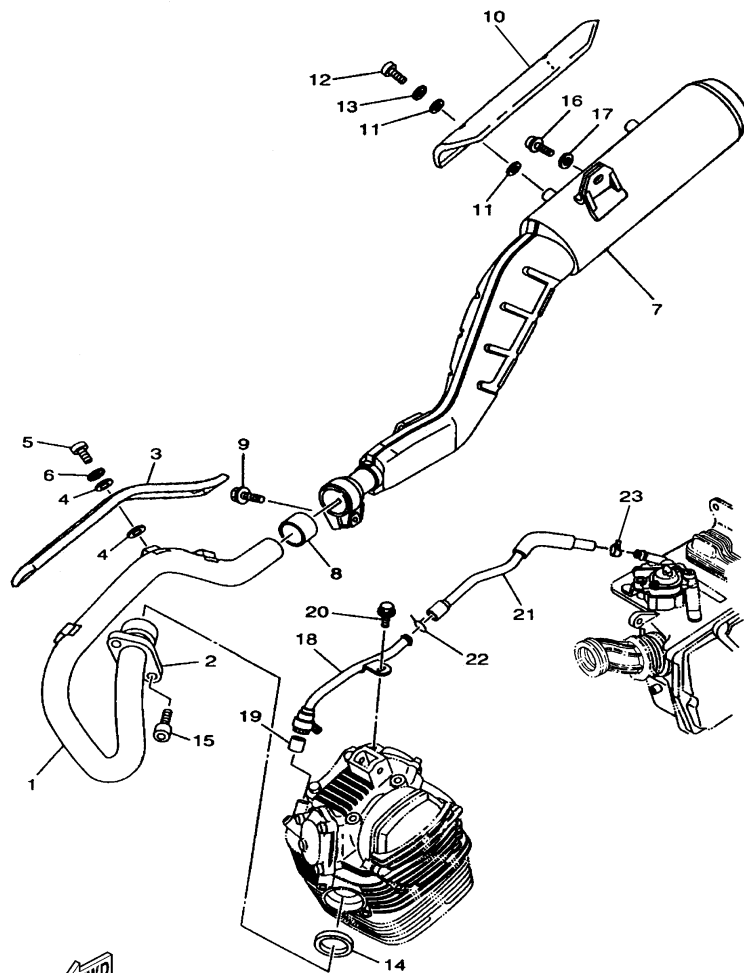

FWD
4VWG280-C090

FIG. 9 ESCAPAMENTO

REF. NO.	CÓDIGO NO.	DESCRIÇÃO DA PEÇA	4VWG				OBSERVAÇÃO
1	3RW-14611-00	TUBO DE ESCAPE 1	1				
2	15A-14612-00	PORCA DE FIXAÇÃO	1				
3	4VW-E4628-10	PROTECTOR DO TUBO DE ESCAPE	1				
4	90202-06W01	ARRUELA PLANA	6				
5	9890M-06010	PARAFUSO	3				
6	90206-06889	ARRUELA ONDULADA	3				
7	4VW-14711-11	SILÊNCIADOR 1	1				
8	3YF-14714-00	GAXETA DO SILÊNCIADOR	1				
9	95027-08025	PARAFUSO FLANGE	1				
10	4VW-E4728-10	PROTECTOR DO SILÊNCIADOR 2	1				
11	90202-06W01	ARRUELA PLANA	4				
12	9890M-06010	PARAFUSO	2				
13	90206-06889	ARRUELA ONDULADA	2				
14	4BE-14613-00	GAXETA DO TUBO DE ESCAPE	1				
15	91317-06020	PARAFUSO	2				
16	90109-085E2	PARAFUSO	2				
17	90201-08326	ARRUELA PLANA	2				
18	4VW-14872-00	TUBO 2	1				
19	4KM-14714-01	GAXETA DO SILÊNCIADOR	1				
20	95807-06012	PARAFUSO FLANGE	1				
21	4VW-E4881-00	MANGUEIRA CURVADA	1				
22	90467-14150	PRESILHA	1				
23	90467-13800	PRESILHA	1