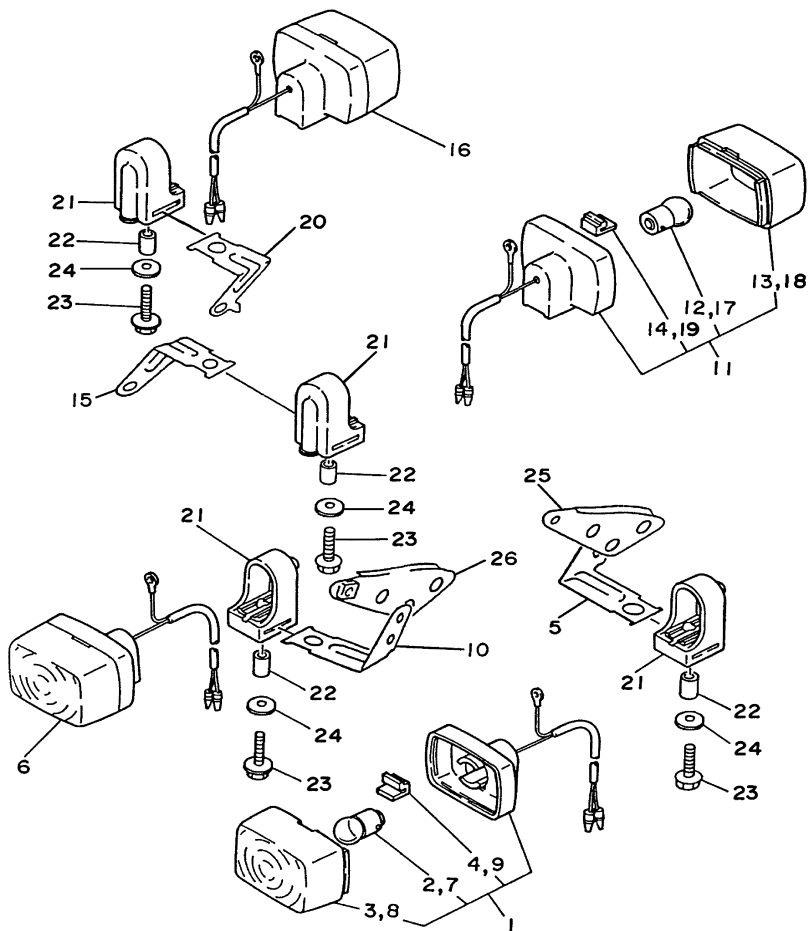

4BES100-0340

FIG. 34 **MOTOR DE PARTIDA**

REF. NO.	CÓDIGO NO.	DESCRIÇÃO DA PEÇA	4WVG				OBSERVAÇÃO
1	4JG-81890-00	MOTOR DE PARTIDA COMPLETO	1				
2	50M-81801-M0	.JOGO DE ESCOVAS	1				
3	93210-55669	.ANEL DE BORRACHA	2				
4	59V-81828-M0	.PARAFUSO 2	2				
5	93210-25711	.ANEL DE BORRACHA	1				
6	4JG-8183G-00	CHICOTE DO MOTOR DE PARTIDA	1				
7	98507-05008	PARAFUSO	1				
8	92907-05100	ARRUELA	1				