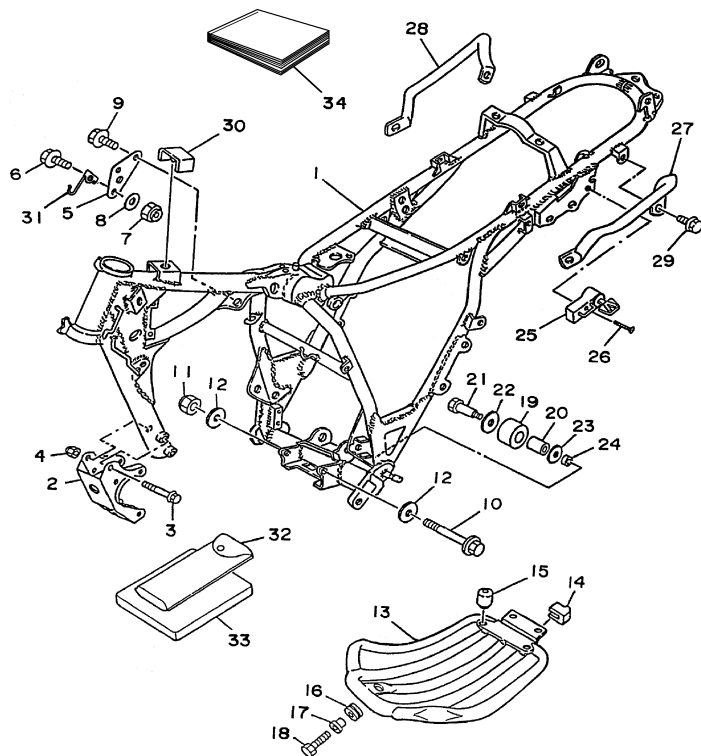

4VVG280-C170

FIG. 17 CHASSI

REF. NO.	CÓDIGO NO.	DESCRIÇÃO DA PEÇA	4VVG					OBSERVAÇÃO
28	4VW-F1275-00-33	SUPORTE DO PASSAGEIRO 2	1					YB
29	9581M-08016	PARAFUSO FLANGE	4					
30	4LR-F4185-00	AMORTIZADOR DE LOCALIZAÇÃO 5	1					
31	4VW-F1397-01	GUIA DO CHICOTE PRINCIPAL	1					
32	4VW-F8100-01	JOGO DE FERRAMENTAS	1					
33	4VW-F8267-00	AMORTIZADOR 5	1					
34	4VW-F8199-P6	MANUAL DO PROPRIETÁRIO	1					PA