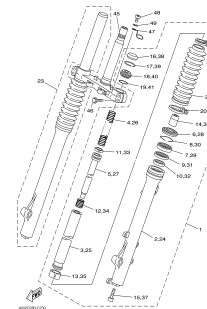

Veja no Exemplo:

FIG. 1		CABEÇOTE DO CILINDRO				OBSERVAÇÃO
REF. NO.	CÓDIGO NO.	DESCRIÇÃO DA PEÇA	4VWG			
1	4VW-11101-10	CABEÇOTE DO CILINDRO CONJ.	1			
2	5H0-11133-11	.GUIA DA VÁLVULA 1	2			
3	93440-10085	.ANEL TRAVA	2			
4	90385-12039	BUCHA	1			
5	90153-06029	PARAFUSO HEXAGONAL	1			

FIG. 23 GARFO DIANTEIRO P. 32

P. 32

FIG. 24 TANQUE DE COMBUSTÍVEL P. 34

ÍNDICE DE FIGURAS

XT225

<p>FIG. 25 ASSENTO P. 36</p>  <p>4#W02B-C20</p>	<p>FIG. 26 RODA DIANTEIRA P. 37</p>  <p>10L451-AB0</p>	<p>FIG. 27 PINÇA DE FREIO DIANTEIRA P. 38</p>  <p>4#W02B-C21</p>	<p>FIG. 28 RODA TRASEIRA P. 39</p>  <p>4#W02B-C20</p>
<p>FIG. 29 GUIDÃO E CABOS P. 41</p>  <p>4#W02B-AB0</p>	<p>FIG. 30 CILINDRO MESTRE DIANTEIRO P. 42</p>  <p>4#W02B-AB0</p>	<p>FIG. 31 CAVALETE. ESTRIBOS. PEDAL P. 43</p>  <p>4#W02B-C21</p>	<p>FIG. 32 CARENAGEM DO FAROL P. 45</p>  <p>4#W02B-C20</p>
<p>FIG. 33 MAGNETO P. 46</p>  <p>4#W02B-AB0</p>	<p>FIG. 34 MOTOR DE PARTIDA P. 47</p>  <p>4#C010-044</p>	<p>FIG. 35 PISCAS P. 48</p>  <p>10L451-AB0</p>	<p>FIG. 36 MEDIDOR P. 49</p>  <p>4#W02B-C26</p>