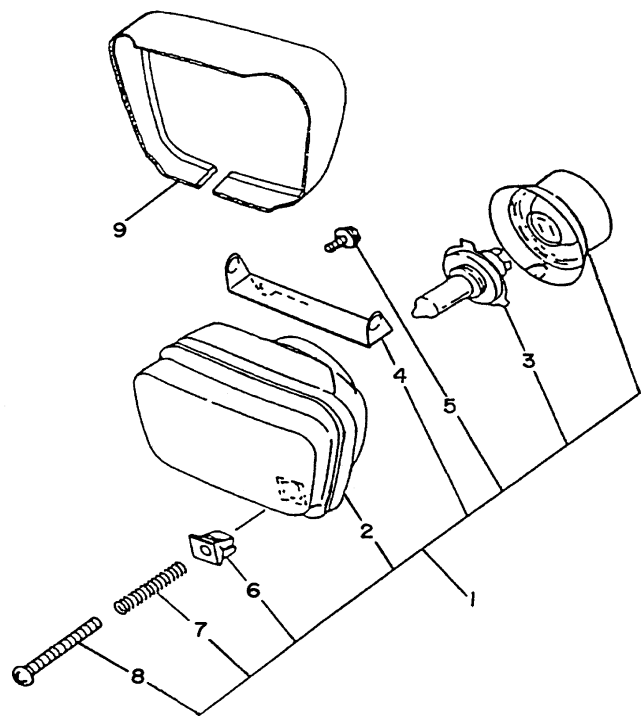

FIG. 37 FAROL DIANTEIRO

REF. NO.	CÓDIGO NO.	DESCRIÇÃO DA PEÇA	4VWG				OBSERVAÇÃO
1	4LR-H4310-01	FAROL DIANTEIRO COMPLETO	1				
2	4VW-H4320-00	.LENTE DO FAROL COMPLETA	1				
3	1YH-H4314-00	.LÂMPADA DO FAROL (12V-60/55W)	1				
4	4VW-H4318-00	.SUPORTE DO FAROL DIANTEIRO	1				
5	4VW-H4329-00	.PARAFUSO DE REGULAGEM	2				
6	4LR-H4334-00	.BUCHA DO PARAFUSO	1				
7	4LR-H4332-00	.MOLA DO PARAFUSO	1				
8	4LR-H433E-00	.PARAFUSO DE AJUSTE	1				
9	4VW-H4196-01	TAMPA DO FAROL	1				