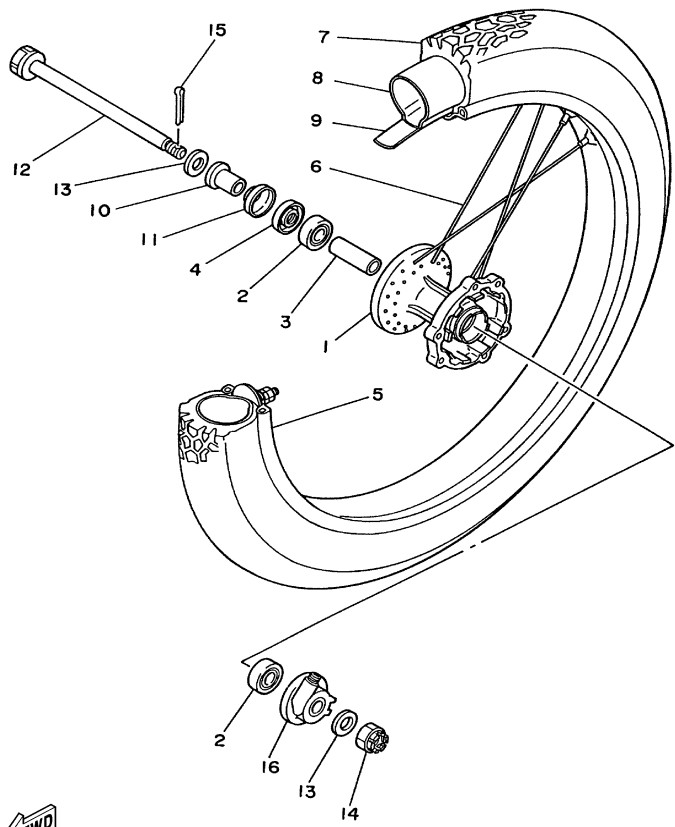

FWD
5GL4261-A260

FIG. 26 RODA DIANTEIRA

REF. NO.	CÓDIGO NO.	DESCRIÇÃO DA PEÇA	4WVG				OBSERVAÇÃO
1	4AN-F5111-10-35	CUBO DA RODA DIANTEIRA	1				SL
2	93306-20205	ROLAMENTO (B6202)	2				
3	90560-15290	ESPAÇADOR	1				
4	93102-20827	RETENTOR DE ÓLEO	1				
5	94418-21884	ARO DA RODA (1.85-21)	1				
6	4LR-25104-00	JOGO DE RAIOS DIANTEIROS	1				
7	94108-218L0	PNEU (80/90-21 48T MT60)	1				PIRELLI
8	94227-21848	CÂMARA DE AR (80/100-21 TR4)	1				PIRELLI
9	94325-21117	CINTO DO ARO (1.85-21)	1				
10	90387-15W36	ESPAÇADOR	1				
11	2TY-F5118-00	PROTETOR DE POEIRA	1				
12	34X-25181-00	EIXO DA RODA	1				
13	90201-15238	ARRUELA PLANA	2				
14	90171-14W04	PORCA CASTELO	1				
15	91401-30028	CUPILHA	1				
16	4AN-F5190-02	ENGRENAGEM VELOCÍMETRO CONJ.	1