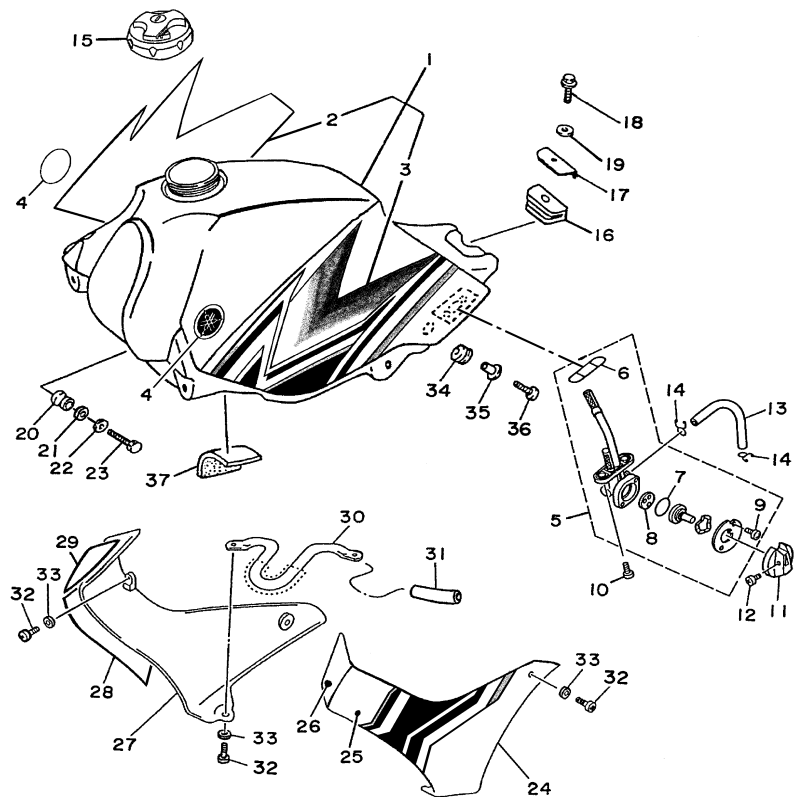

4VWG280-C240

FIG. 24 TANQUE DE COMBUSTÍVEL

REF. NO.	CÓDIGO NO.	DESCRIÇÃO DA PEÇA	4VWG				OBSERVAÇÃO
22	9290M-06100	ARRUELA	2				
23	9702M-06035	PARAFUSO	2				
24	4VW-F137W-10	TOMADA DE AR ESQUERDA	1				YB
25	4VW-F174G-L0	GRÁFICO TOMADA DE AR 3	1				UR BMC
	4VW-F174G-M0	GRÁFICO TOMADA DE AR 3	1				UR DRYC1
	4VW-F174G-N0	GRÁFICO TOMADA DE AR 3	1				UR DNGM3
26	4VW-F174J-A0	GRÁFICO TOMADA DE AR 5	1				UR BMC
	4VW-F174J-E0	GRÁFICO TOMADA DE AR 5	1				UR DRYC1
	4VW-F174J-G0	GRÁFICO TOMADA DE AR 5	1				UR DNGM3
27	4VW-F137X-10	TOMADA DE AR DIREITA					YB
28	4VW-F174H-L0	GRÁFICO TOMADA DE AR 4	1				UR BMC
	4VW-F174H-M0	GRÁFICO TOMADA DE AR 4	1				UR DRYC1
	4VW-F174H-N0	GRÁFICO TOMADA DE AR 4	1				UR DNGM3
29	4VW-F174K-A0	GRÁFICO TOMADA DE AR 6	1				UR BMC
	4VW-F174K-E0	GRÁFICO TOMADA DE AR 6	1				UR DRYC1
	4VW-F174K-G0	GRÁFICO TOMADA DE AR 6	1				UR DNGM3
30	4VW-F139T-00	SUPORTE DA TOMADA DE AR	1				
31	4VW-F139U-01	AMORTIZADOR 2	1				
32	9890M-06012	PARAFUSO	6				
33	9290M-06200	ARRUELA	4