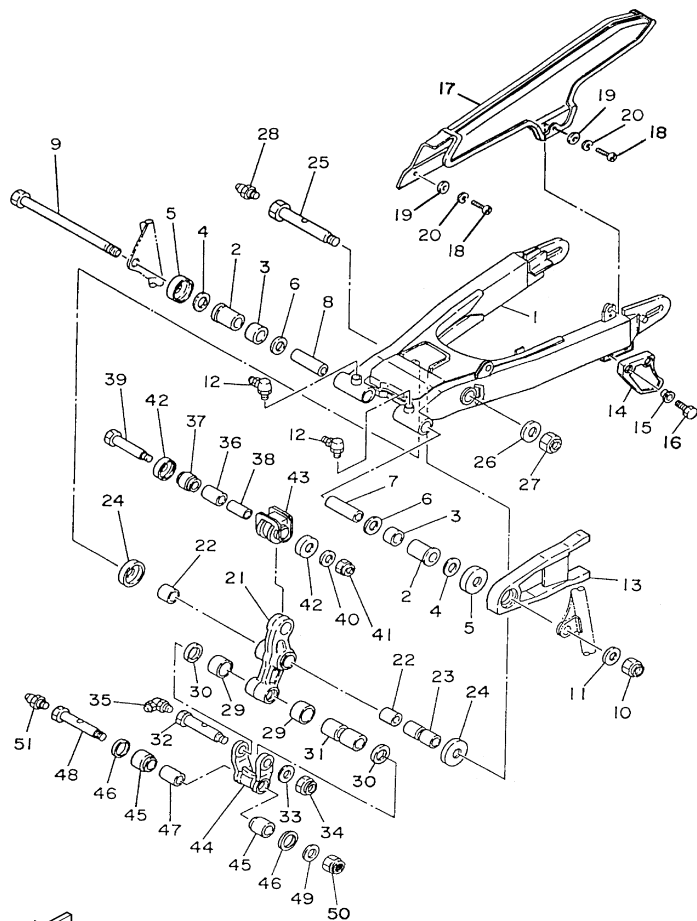

4VWG280-C200

FIG. 20 GARFO TRASEIRO

REF. NO.	CÓDIGO NO.	DESCRIÇÃO DA PEÇA	4VWG				OBSERVAÇÃO
28	93700-06804	GRAXEIRA	1				
29	90386-18115	BUCHA	2				
30	93109-18020	RETENTOR DE ÓLEO	2				
31	90387-126J8	ESPAÇADOR	1				
32	90109-10752	PARAFUSO	1				
33	90201-100E9	ARRUELA PLANA	1				
34	90185-10120	PORCA AUTO-TRAVANTE	1				
35	93700-06803	GRAXEIRA	1				
36	90380-16109	BUCHA SÓLIDA	2				
37	22W-22124-00	BUCHA 2	1				
38	90387-106G0	ESPAÇADOR	1				
39	90109-10689	PARAFUSO	1				
40	90201-100E9	ARRUELA PLANA	1				
41	90185-10120	PORCA AUTO-TRAVANTE	1				
42	4AN-F2129-00	TAMPA DE ESCOSTO 2	2				
43	4AN-F2189-00	CAPA DE BORRACHA	1				
44	4VW-F217F-00	HASTE CONECTORA 1	1				
45	90386-18115	BUCHA	2				
46	93109-18020	RETENTOR DE ÓLEO	2				
47	90387-121L6	ESPAÇADOR	1				
48	90109-10752	PARAFUSO	1				
49	90201-100E9	ARRUELA PLANA	1				
50	90185-10120	PORCA AUTO-TRAVANTE	1				
51	93700-06802	GRAXEIRA	1